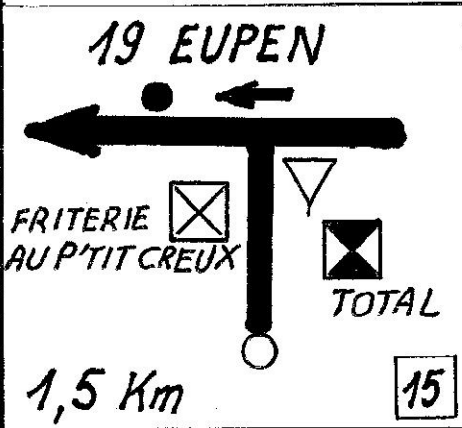

BRAUNLAUF

48

Repas de midi
au
Restaurant
EUROTREFF
à
GRÜFFLINGEN
(Saint Vith)

52

7 ème SCOOTERS AU PAYS DE HERVE
17 octobre 1999 - 2 ème boucle (AP midi)

7

BILSTAIN 2

Place de Dolhain