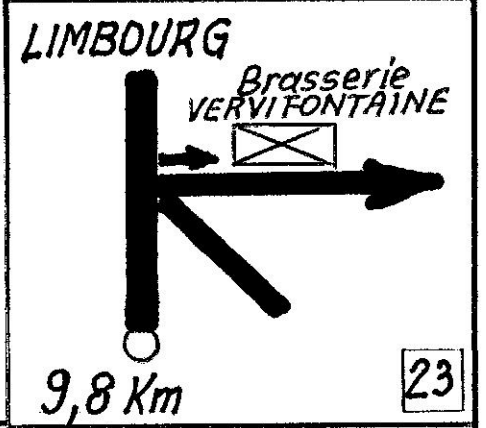

BRAUNLAUF

48

Repas de midi
au
Restaurant
EUROTREFF
à
GRÜFFLINGEN
(Saint Vith)

52

7 ème SCOOTERS AU PAYS DE HERVE
17 octobre 1999 - 2 ème boucle (AP midi)

7

BILSTAIN 2

Place de Dolhain